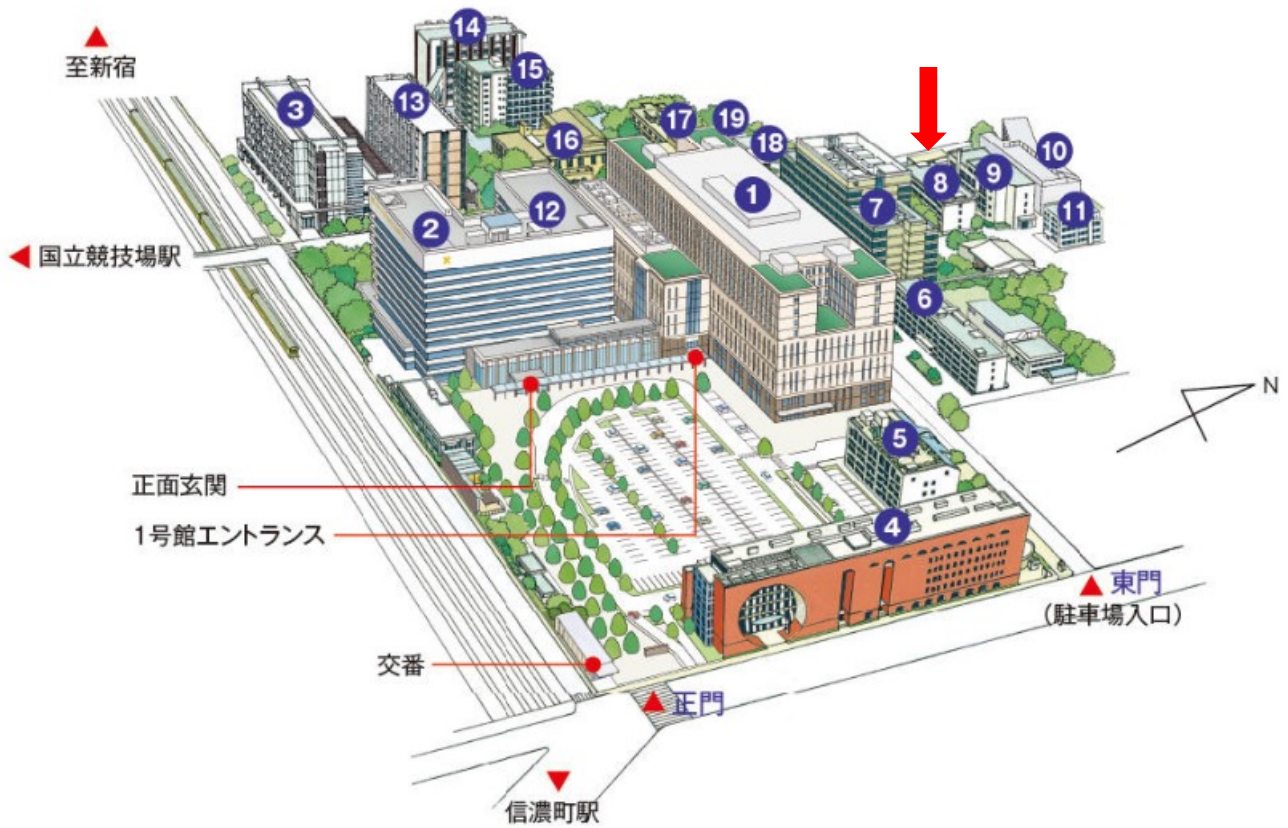

キャンパスマップ

【1】1号館（病院、カフェ、コンビニエンスストア）	【2】2号館（病院、レストラン、カフェ、コンビニエンスストア）	【3】3号館（南棟）（病院）
【4】信濃町煉瓦館	【5】孝養舎	【6】東校舎
【7】総合医科学研究棟	【8】第2校舎	【9】新教育研究棟
【10】JSR・慶徳義塾大学 医学化学イノベーションセンター（通称：JKiC）	【11】北別館	【12】生協購買部（2号館裏手）
【13】3号館（北棟）	【14】臨床研究棟	【15】紅梅寮
【16】北里記念医学図書館（信濃町メディアセンター）	【17】予防医学校舎	【18】仮設D棟
【19】仮設E棟		